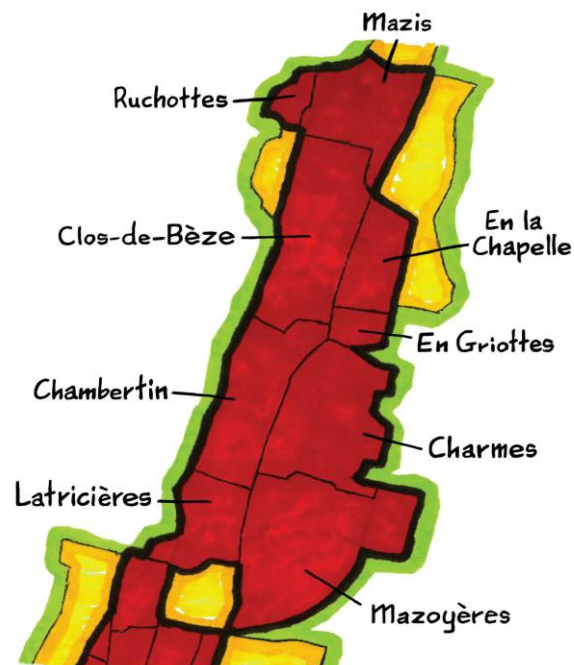

PRODUCER SPOTLIGHT

MASTERS OF GEVREY-CHAMBERTIN

Gevrey Grands Crus

Perhaps no two producers are more inextricably linked to the village of Gevrey-Chambertin than these two masterful domaines. This fall, we spotlight their wines which cover a broad range of vineyards and vintages. The nine *grands crus* of Gevrey display remarkable diversity, from the insistent minerality of Ruchottes, the discreet power of Griottes, and the sheer magnificence of Clos-de-Bèze and

DOMAINE ARMAND ROUSSEAU

Our favorite producers are very often those whose wines share no stylistic bond, but exist as a collection of individuals who owe the force of their personalities to the vineyards from which they issue. Rousseau typifies the Burgundian sentiment that relentless work and masterful execution serve the ultimate purpose of representing in each wine the attributes of their respective vineyard. Each Rousseau wine is a masterclass in singular beauty and intensity; these wines are at the very summit of winegrowing.

DOMAINE JOSEPH ROTY

A top source of Marsannay as well as Gevrey, Roty's deep, soulful wines are the very essence of classic old-world winemaking. Typically richer and more concentrated than Rousseau, Roty's style is perfectly adapted to capture the generosity of Gevrey. In particular, the Charmes is just magnificent, from ancient vines which yield a wine of incredible density and the capacity to age for decades.